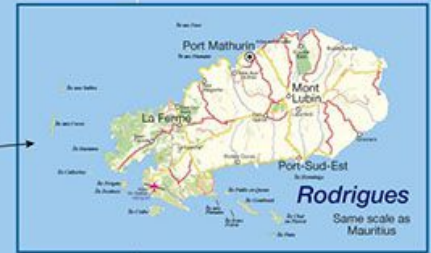

MAURITIUS

57°30'

57°45'

57°60'

Snake Island

Round Island

Flat Island  
Gabriel Island

Gunner's Quoin

20°00'

20°00'

Madagascar 910 km (565 mi)

Port-Louis

Réunion 180 km (110 mi)

590 km (370 mi)

20°15'

20°15'

Bambous

Moka

Quartier Militaire

Poste de Flacq

Lalmatie

Trou d'Eau Douce

Bel Air

Montagne Blanche

Île de l'Est  
Île aux Cerfs

Tamarin

Quatre Bornes

Phoenix

Vacoas

Curepipe

Rose Belle

Mahébourg